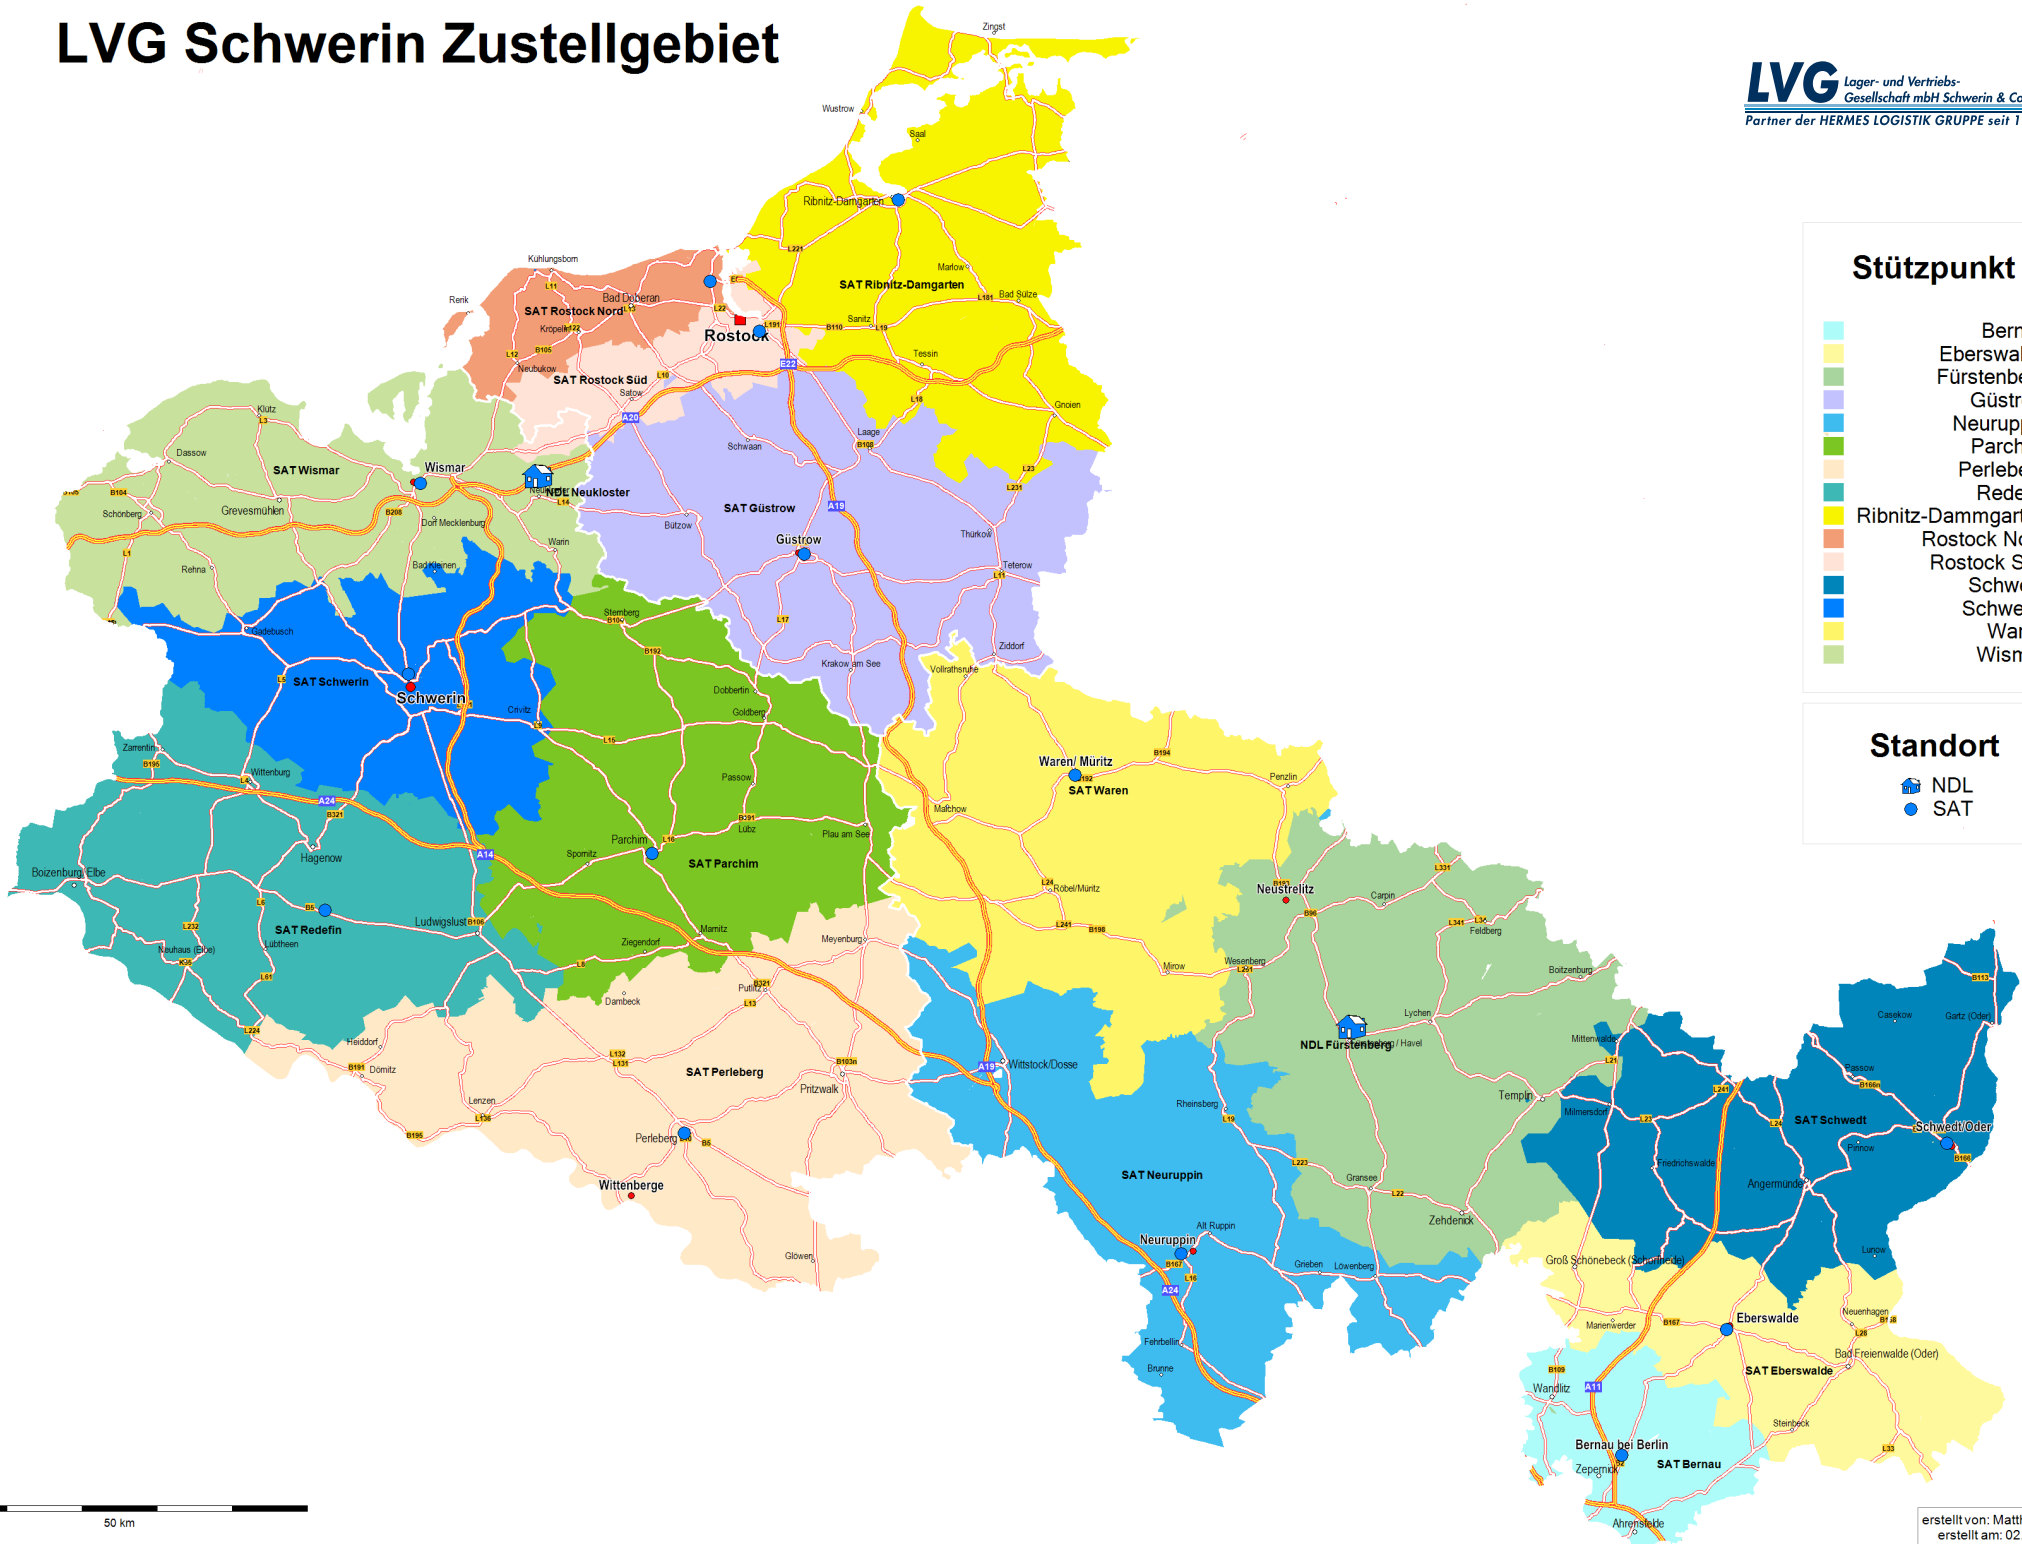

# LVG Schwerin Zustellgebiet

## Stützpunkt

- Bernau
- Eberswalde
- Fürstenberg
- Güstrow
- Neuruppin
- Parchim
- Perleberg
- Redefin
- Ribnitz-Damgarten
- Rostock Nord
- Rostock Süd
- Schwedt
- Schwerin
- Waren
- Wismar

## Standort

- NDL
- SAT